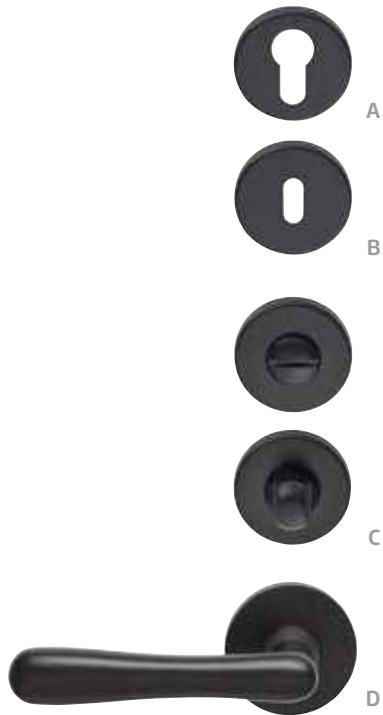

SKS 2510

KENMERKEN

Constructie: Gelamineerde houten stijlen en dorpels, MDF toplaag, MDF panelen

Uitvoering: Recht profiel, MDF panelen met groeven in V-vorm

Stijlbreedte: 120 mm

Afwerking: Wit voorbehandeld

Maatvoering: Zie website of prijslijst

Maatwerk: Leverbaar

Beslag: Zie bijpassend 'Province' beslag vanaf pagina 130

Glas: Voorgemonteerd af fabriek

Aflakservice: Ja, optioneel bij paneeldeuren

A | Bilastro zwart
Sleutelrozet

B | Bilastro zwart
Cilinderrozet

C | Bilastro zwart
Toiletgarnituur

D | Hampton
zwart
Deurkruk

Roedes zijn tweezijdig voorgemonteerd. Let bij opdekdeuren goed op dat je het juiste model en draairichting kiest. Kijk online of in onze prijslijst bij Cottage voor meer uitleg.