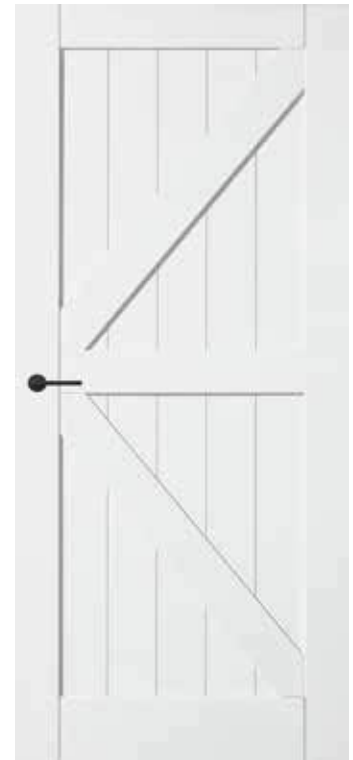

SKS 2511

KENMERKEN

Constructie: Gelamineerde houten stijlen en dorpels, MDF toplaag, MDF panelen

Uitvoering: Recht profiel, MDF panelen met groeven in V-vorm

Stijlbreedte: 120 mm

Afwerking: Wit voorbehandeld

Maatvoering: Zie website of prijslijst

Maatwerk: Leverbaar

Beslag: Zie bijpassend 'Province' beslag vanaf pagina 130

Glas: Voorgemonteerd af fabriek

Aflakservice: Ja, optioneel bij paneeldeuren