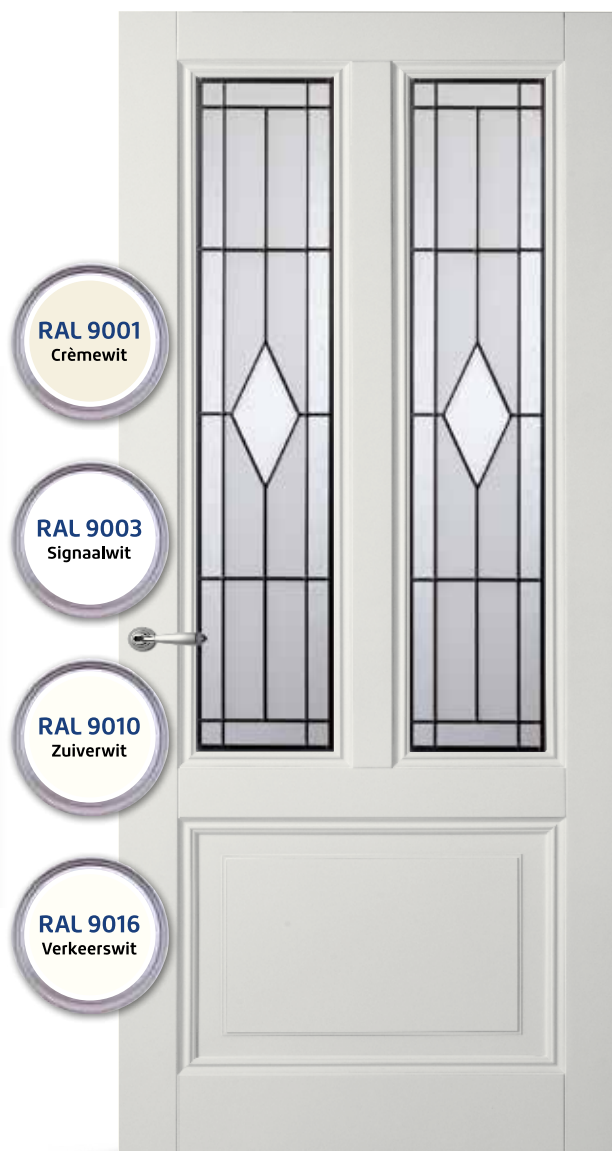

Voordelen Skantrae Aflakservice:

- Gemak, deur is gelijk af te hangen;
- Constante kwaliteit;
- Streeploos resultaat;
- Hoogwaardige duurzame watergedragen kwaliteitslak;
- Bespaart tijd;
- Geen last van stof.