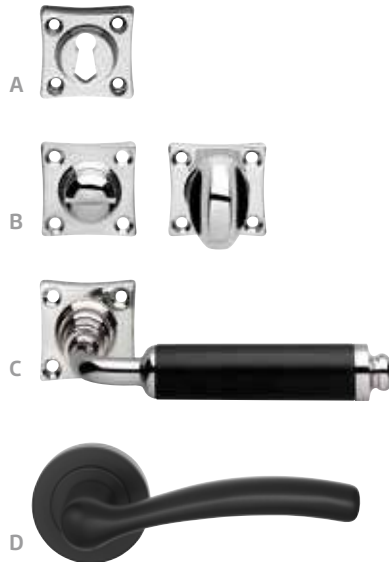

Maak jouw **Accent** deur compleet met bijpassend **Century** beslag vanaf **pagina 125**.

**SKS 1242**  
Glas-in-lood 11+glascode 1 | 2 | 3 | 5

**SKS 1242**  
Glas-in-lood 18+glascode 1 | 2 | 3 | 5

**SKS 1244**