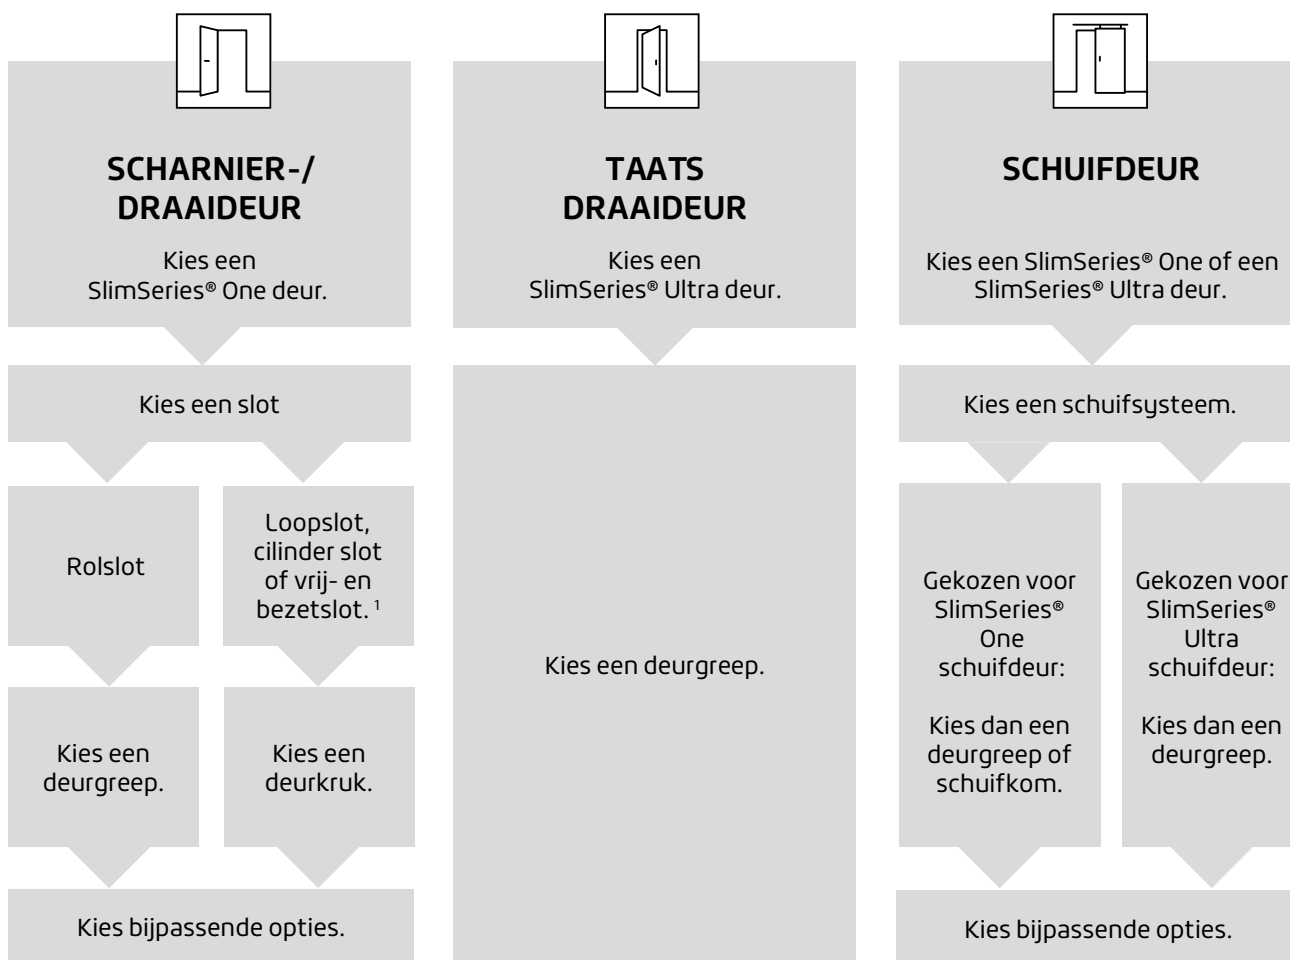

Hang- en sluitwerkpakketten

Skanttrae ontwikkelde voor SlimSeries® One en SlimSeries® Ultra speciaal aangepast beslag. Met de ontwikkeling van speciaal beslag heeft Skanttrae de traditionele beperkingen overwonnen en is het mogelijk binnendeuren met een smalle stijl van slechts 60 en 30 mm te ontwikkelen.

Omdat dit beslag het enige passende beslag is voor SlimSeries® One en SlimSeries® Ultra deuren, koop je altijd een SlimSeries® One of SlimSeries® Ultra deur in combinatie met een hang- en sluitwerkpakket (HSP). Hierdoor kan Skanttrae een perfecte synergie tussen deur en HSP garanderen.

Om ervoor te zorgen dat je het juiste hang- en sluitwerkpakket kiest bij jouw SlimSeries® One of SlimSeries® Ultra deur(en) doorloop je onderstaande stappen.

Kies een toepassing voor jouw SlimSeries® One of SlimSeries® Ultra deur.

¹Cilinder - en vrij- bezetslot zijn inclusief bijbehorend garnituur.