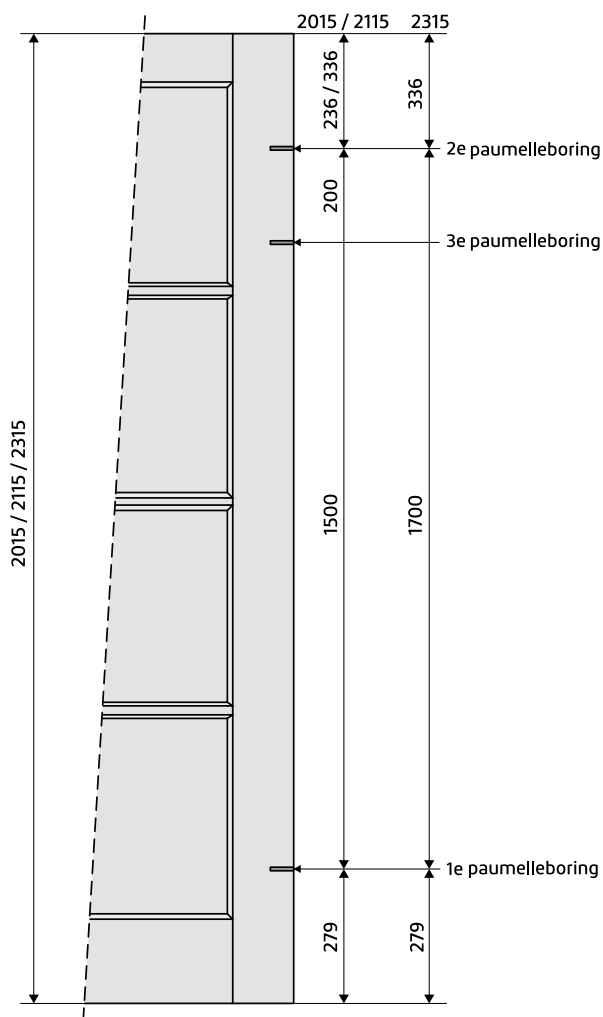

PAUMELLEBORINGEN T.B.V. OPDEKDEUREN

Pas en arm schaven, stompe deuren

Als je je nieuwe deur gaat afhangen, is het wenselijk dat de deur aan de volgende spelingen (draainaden) voldoet:

- aan de hangzijde een speling van 2 mm.
- aan de sluitzijde een speling van 3 tot 4 mm.
- aan de bovenzijde een speling van 2 mm.
- aan de onderzijde een speling van 3 mm.

Mocht je deur niet aan de hiervoor genoemde spelingen voldoen, dan kun je je deur pas en arm schaven. Dit is alléén mogelijk bij stompe deuren! Voor het schaven kun je het beste een rijschaaf of een elektrische schaaft gebruiken.