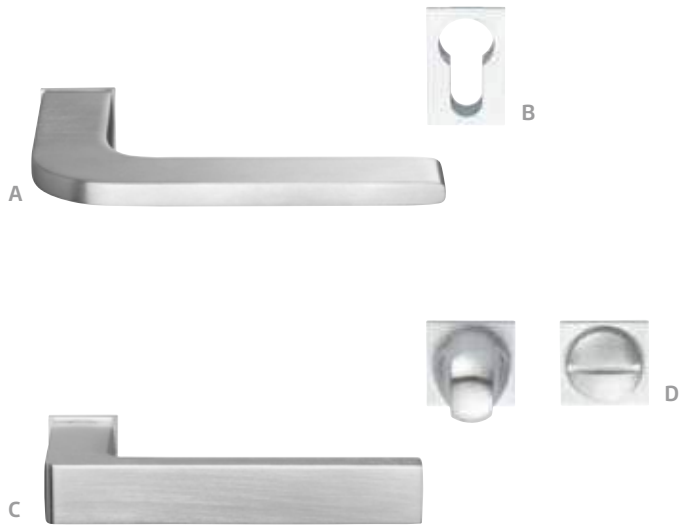

< Kantschuifstelsysteem
T.b.v. dubbele draaideuren